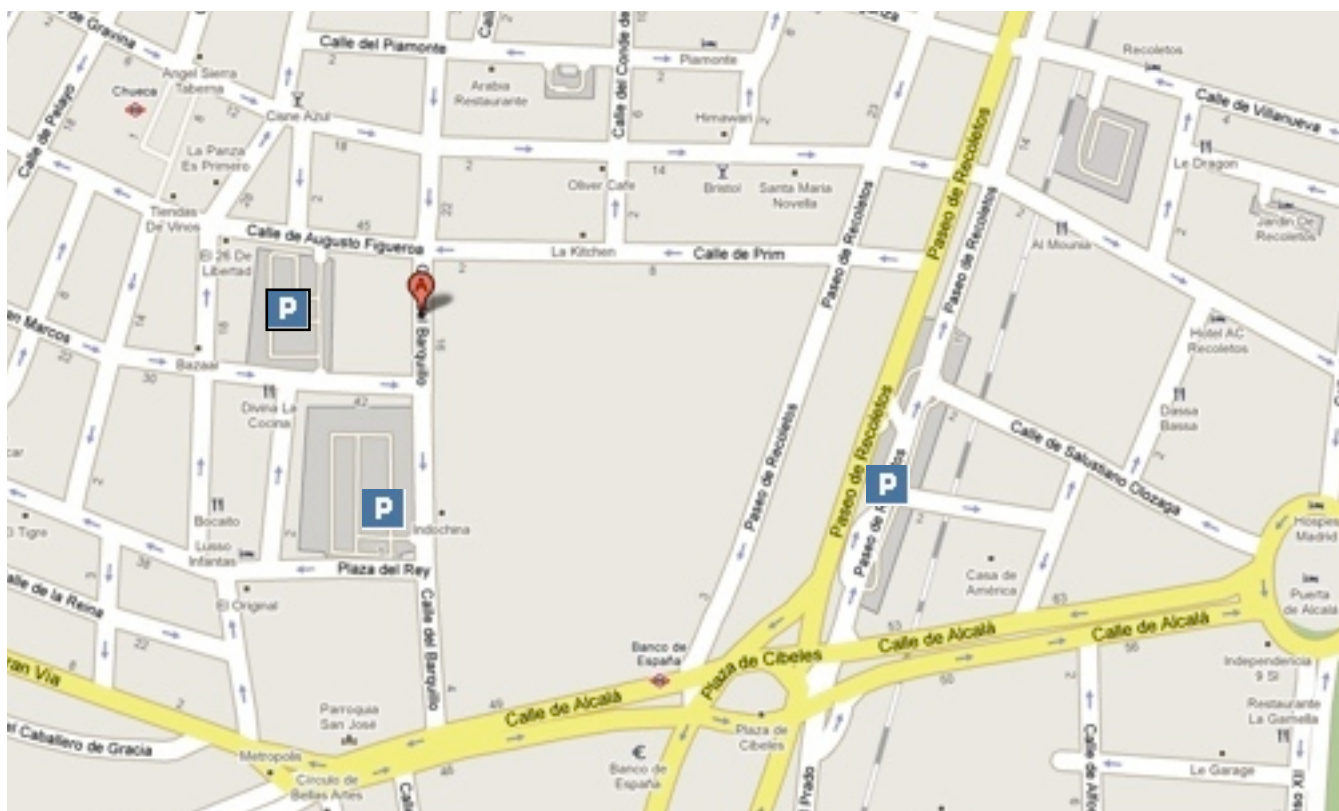

Horario Comercial:

Lunes-Viernes: de 10 a 14 h. y de 17 a 20 h.

Sábados mañana: de 10 a 13,30 h.

PARKING con acceso directo a nuestras tiendas

Entrada por Calle Augusto Figueroa y también por Calle San Marcos

PARKING Plaza del Rey con entrada desde la Calle Barquillo

PARKING Paseo de Recoletos

Banco de España, línea 2

Chueca, línea 5

Autobuses EMT, líneas 1, 2, 5, 9, 14, 15, 20, 27, 37, 45, 51, 52, 53, 74, 146, 150, 202